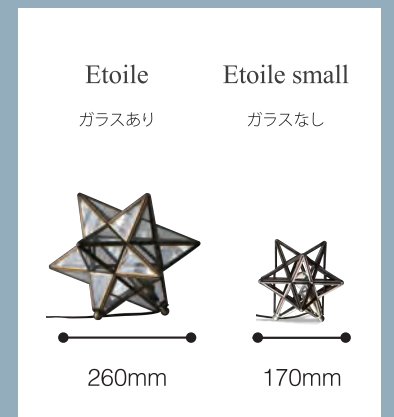

敢えてガラスを入れず真鍮の存在感を生かしたエトワールスモール。星形の真鍮シェードを透して放たれる光と影が、空間を神秘的に照らします。

軽量で扱いやすく、フレームの扉が簡単に開閉できるので、電球交換もスムーズ。

※ エトワールはシェード面にガラスあり。エトワールスモールはシェード面にガラスなし。

Etoile small

人気のエトワールにスモールサイズが新登場

エトワールはフランス語で「星」の意味。新作は玄関などのちょっとしたスペースにも置ける小さめサイズです。真鍮の素材を生かしたピンテージ加工のシェードは、従来のエトワールと変わらず職人による手作業。1つ1つ丁寧に折り曲げハンダで溶接して完成させます。

白熱球
LT3733BR

LED球
LT3734BR

Etoile small / LED Etoile small table lamp

エトワール スモール テーブルランプ

白熱球：¥ 15,000 (税抜) / LED球：¥ 17,500 (税抜)

color	antique brown
material	steel,brass (真鍮)※ガラスなし
size	シェード：W170×D170×H160
bulb	白熱球：E-17 25W 白熱ミニ球(クリア)
	LED球：E-17 4W 3000K白熱ミニ球(クリア) (白熱40W相当) *調光/人感センサー/ホテルスイッチ/対応不可
weight	約0.4kg
JAN	白熱球：4580157054003
	LED球：4580157054010

ブラックコード 中間スイッチ付き made in china
 ※金属本来の風合いをそのまま使用している為、色仕上がりには差がございます。
 ※エイジングデザイン=時間の経過と共に生地の色、風合いが変化します。

Etoile small

小さなスペースに置きやすいコンパクトデザイン。サイドテーブルはもちろん、棚などのちょっとした空間にも置けます。オレンジ色の明かりと影がアクセントに。

「影」で空間を魅せる。星形の真鍮シェードを透して放たれる光と影が、お部屋を神秘的に照らします。

軽量で扱いやすく、フレームの扉が簡単に開閉できるので、電球交換もスムーズ。

フローリングなどへの床置きも可能。同シリーズのテーブルランプと、大きさ違いのセットで使用もおすすめ。幻想的な光が、星の数だけ広がります。

※エトワールはシェード面にガラスあり。エトワールスモールはシェード面にガラスなし。

Ferreo

french gray LT3735GY

antique gold LT3735GD

matte black LT3735BK