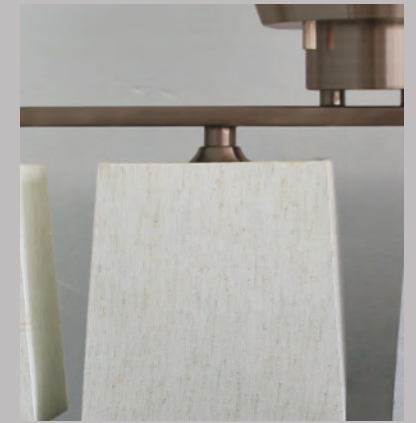

※シェードはハンドメイドの為、一点一点多少の寸法差がございます。 made in china
※ダクトレールに取付ける場合、ダクトレールの種類により取付けできない場合がございます

ホテルライクなモダンデザイン

シンプルで直線的なラインのシーリングランプは都会的でホテルライクな空間を演出します。ファブリックシェードを透した明かりはお部屋全体をやわらかく包み込み、真下への光はしっかり手元を照らす構造です。きれいな横並びの四角いシェードは、デザイナー曰く、実は美しく丈夫な“歯”への賞賛や憧れがあるのだとか。

シーリングランプなので空間をすっきりと広く見せる効果が。ダイニングやリビングにおすすめです。

落ち着いたデザインなので寝室にもおすすめです。明るさを落としたい場合はW数が小さい電球に付け替えることも可能です。

beige

ナチュラルなベージュのシェードに、わずかに光沢のあるアンティークブラウンのベースが高級感をプラス。

gray

シックなグレーのシェードには、落ち着きのあるマットなチャコールグレーのベースを採用。