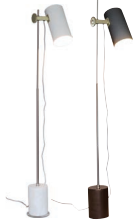

仕様変更のご案内

商品名

変更内容

**LED Binario** floor lamp  
LEDビナーリオ

JAN : 4580157053365 品番 : LF4478WH  
JAN : 4580157053372 品番 : LF4478BK

カタログvol.23/ P14

**切替時期** 2018年12月下旬出荷分より順次切替予定

使用電球のみ変更。  
\* 上代変更はありません。

E-26 6.5W 2100K (エジソン球)  
730lm (白熱60W相当)

E-26 6.5W 2100K (普通球)  
730lm (白熱60W相当)

**LED Marezzo** table lamp  
LEDマレッツ

JAN : 4580157053341 品番 : LT3721WH  
JAN : 4580157053358 品番 : LT3721BK

カタログvol.23/ P15